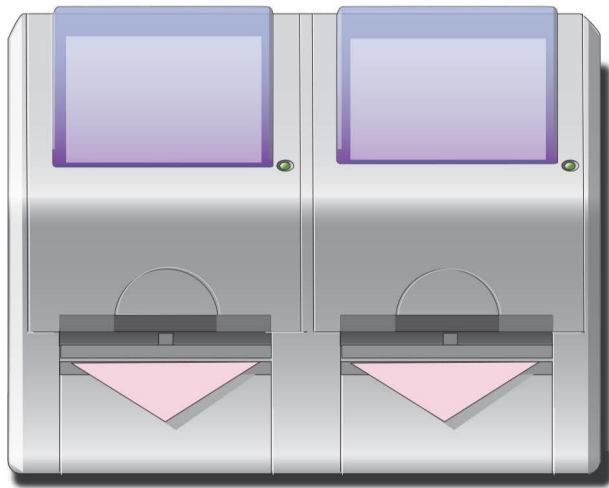

トイレに日本の おもてなし。

自動三角折機能付 ペーパーホルダー

〈特許出願中〉

●ダブルタイプ

●シングルタイプ

ちょっと人に
話したくなる機能です。
次の人が気持ちよく使えます。
人の手が触れないので衛生的。
片手でもご利用いただけます。
ペーパーの交換も簡単です。
お子様の
おむつ離れにも最適。

おりふじ

使い方いろいろ

手で折らなくても、
トイレットペーパーを
自動で三角に折ります。

ペーパーを自動でカット
するのでケガなどで片手
しか使えなくても安心して
使用できます。

驚きと感動!!
ホテルや飲食店で
外国人のお客様にも
人気の商品です。

紙の交換時を除き、
三角に折られた紙以外の
ところは触らないので
とても衛生的です。

品番	orifuji-S01	orifuji-W01
セットロールペーパー数	1ロール	2ロール
製品重量(kg)	約2.2	約4.4
製品寸法(mm)	W174×D152×H265	W334×D152×H265
周囲使用温度	0~40℃	
電源	同梱専用 AC100V(50/60Hz) アダプタ(コード長さ 3m)	
設置方法	平置/壁掛(同梱専用取付板使用)	