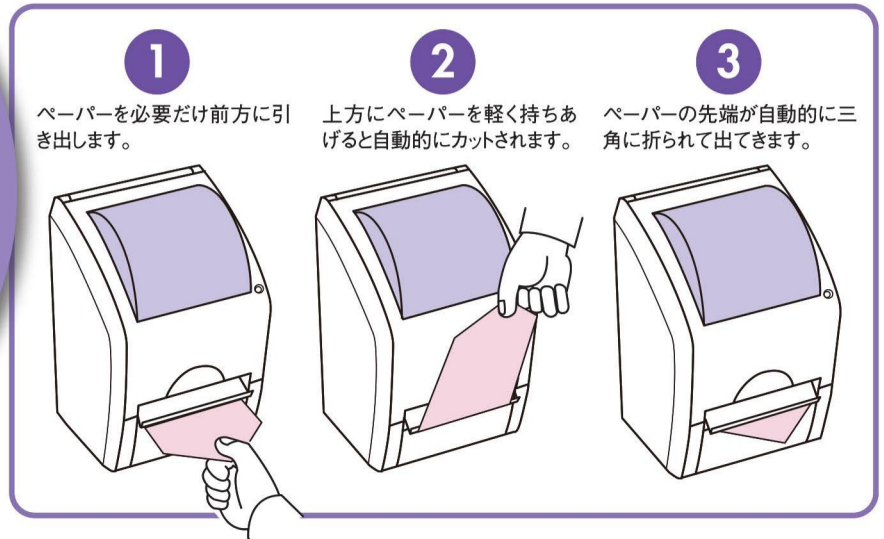

トイレに日本の おもてなし。

自動三角折機能付 ペーパーホルダー

〈特許出願中〉

●ダブルタイプ

●シングルタイプ

ちょっと人に
話したくなる機能です。
次の人が気持ちよく使えます。
人の手が触れないので衛生的。
片手でもご利用いただけます。
ペーパーの交換も簡単です。
お子様の
おむつ離れにも最適。

おりふじ

使い方いろいろ

手で折らなくても、
トイレットペーパーを
自動で三角に折ります。

ペーパーを自動でカット
するのでケガなどで片手
しか使えなくても安心して
使用できます。

驚きと感動!!
ホテルや飲食店で
外国人のお客様にも
人気の商品です。

紙の交換時を除き、
三角に折られた紙以外の
ところは触らないので
とても衛生的です。

品番	orifuji-S01	orifuji-W01
セットロールペーパー数	1ロール	2ロール
製品重量(kg)	約2.2	約4.4
製品寸法(mm)	W174×D152×H265	W334×D152×H265
周囲使用温度	0~40℃	
電源	同梱専用 AC100V(50/60Hz) アダプタ(コード長さ 3m)	
設置方法	平置/壁掛(同梱専用取付板使用)	